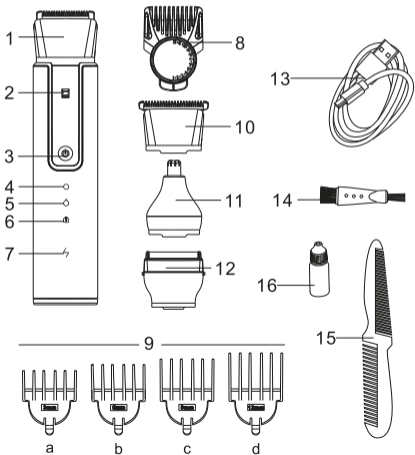

ВНЕШНИЙ ВИД УСТРОЙСТВА

1. Насадка для бороды
2. Место крепления регулируемой насадки
3. Кнопка Вкл. /Выкл.
4. Индикатор работы
5. Индикатор очистки
6. Индикатор блокировки
7. Индикатор зарядки
8. Регулируемая насадка
9. Набор гребней разной длины
10. Насадка для волос
11. Триммер для носа
12. Насадка для бритья
13. Кабель для зарядки
14. Щеточка для чистки
15. Расчёска
16. Масло для лезвий

КОМПЛЕКТАЦИЯ

Триммер для стрижки волос – 1 шт.
Регулируемая насадка (1-12 мм) – 1 шт.
Насадка для бороды – 1 шт.
Насадка для волос – 1 шт.
Триммер для носа – 1 шт.
Насадка для бритья – 1 шт.
Гребень 3 мм – 1шт.